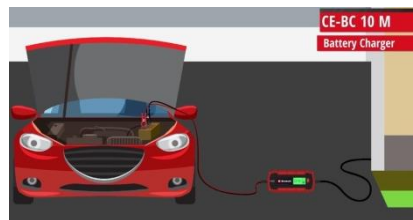

1002225	CE-BC 4 M Cargador De Bateria	Bs 0000,00

1002245	CE-BC 10 M Cargador De Bateria	Bs 0000,00