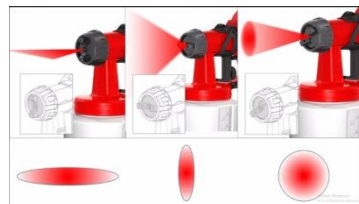

4260021 TC-SY 700 S PISTOLA PARA PINTAR 700w. capacidad de 1000 ml Bs 889,00