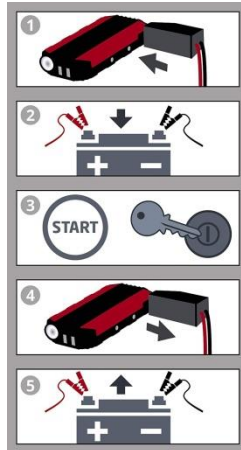

AUTOMOTRIZ

1091511	CE-JS 8 PARTIDOR /DISPOSITIVO AUXILIAR PARA EL ARRANQUE DE AUTOMOVILES - CARGADOR DE BATERIA (12V)	Bs 1.205,00

1091521	CE-JS 12 PARTIDOR CARGADOR DE BATERIA	Bs 1.529,00