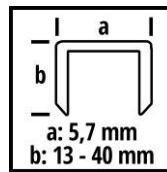

HERRAMIENTAS NEUMATICAS

4133330 TC-PE 150 LIJADORA NEUMATICA Bs 0.00,00

8.3
bar
max.

150 mm	10500 min⁻¹	OIL	6.3 bar max.

4137790 TC-PN 50 ENGRAMPADORA NEUMATICA Bs 0.000,00

4138950 TC-PW 340 LLAVE DE IMPACTO NEUMATICA Bs 0.000,00

6.3
bar
max.

340
Nm

7500 min⁻¹

4139040 TC-PC 45 MARTILLO NEUMATICO Bs 0.000,00

6.3
bar
max.

1.2
JOULE

T
max. 4500 min⁻¹