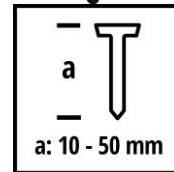

HERRAMIENTAS NEUMATICAS

4133330 TC-PE 150 LIJADORA NEUMATICA Bs 0.00,00

8.3
bar
max.

150 mm	10500 min⁻¹	OIL	6.3 bar max.

4137790 TC-PN 50 ENGRAMPADORA NEUMATICA Bs 0.000,00

4138950 TC-PW 340 LLAVE DE IMPACTO NEUMATICA Bs 0.000,00

6.3
bar
max.

340
Nm

7500 min⁻¹

4139040 TC-PC 45 MARTILLO NEUMATICO Bs 0.000,00

6.3
bar
max.

1.2
JOULE

T
max. 4500 min⁻¹