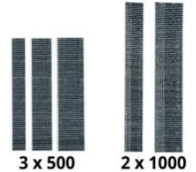

HERRAMIENTAS NEUMATICAS

4133330 TC-PE 150 LIJADORA NEUMATICA Bs 0.00,00

8.3
bar
max.

150 mm	10500 min⁻¹	OIL	6.3 bar max.

4137790 TC-PN 50 ENGRAMPADORA NEUMATICA Bs 0.000,00

4138950 TC-PW 340 LLAVE DE IMPACTO NEUMATICA Bs 0.000,00

6.3
bar
max.

340
Nm

7500 min⁻¹

4139040 TC-PC 45 MARTILLO NEUMATICO Bs 0.000,00

6.3
bar
max.

1.2
JOULE

T
max. 4500 min⁻¹